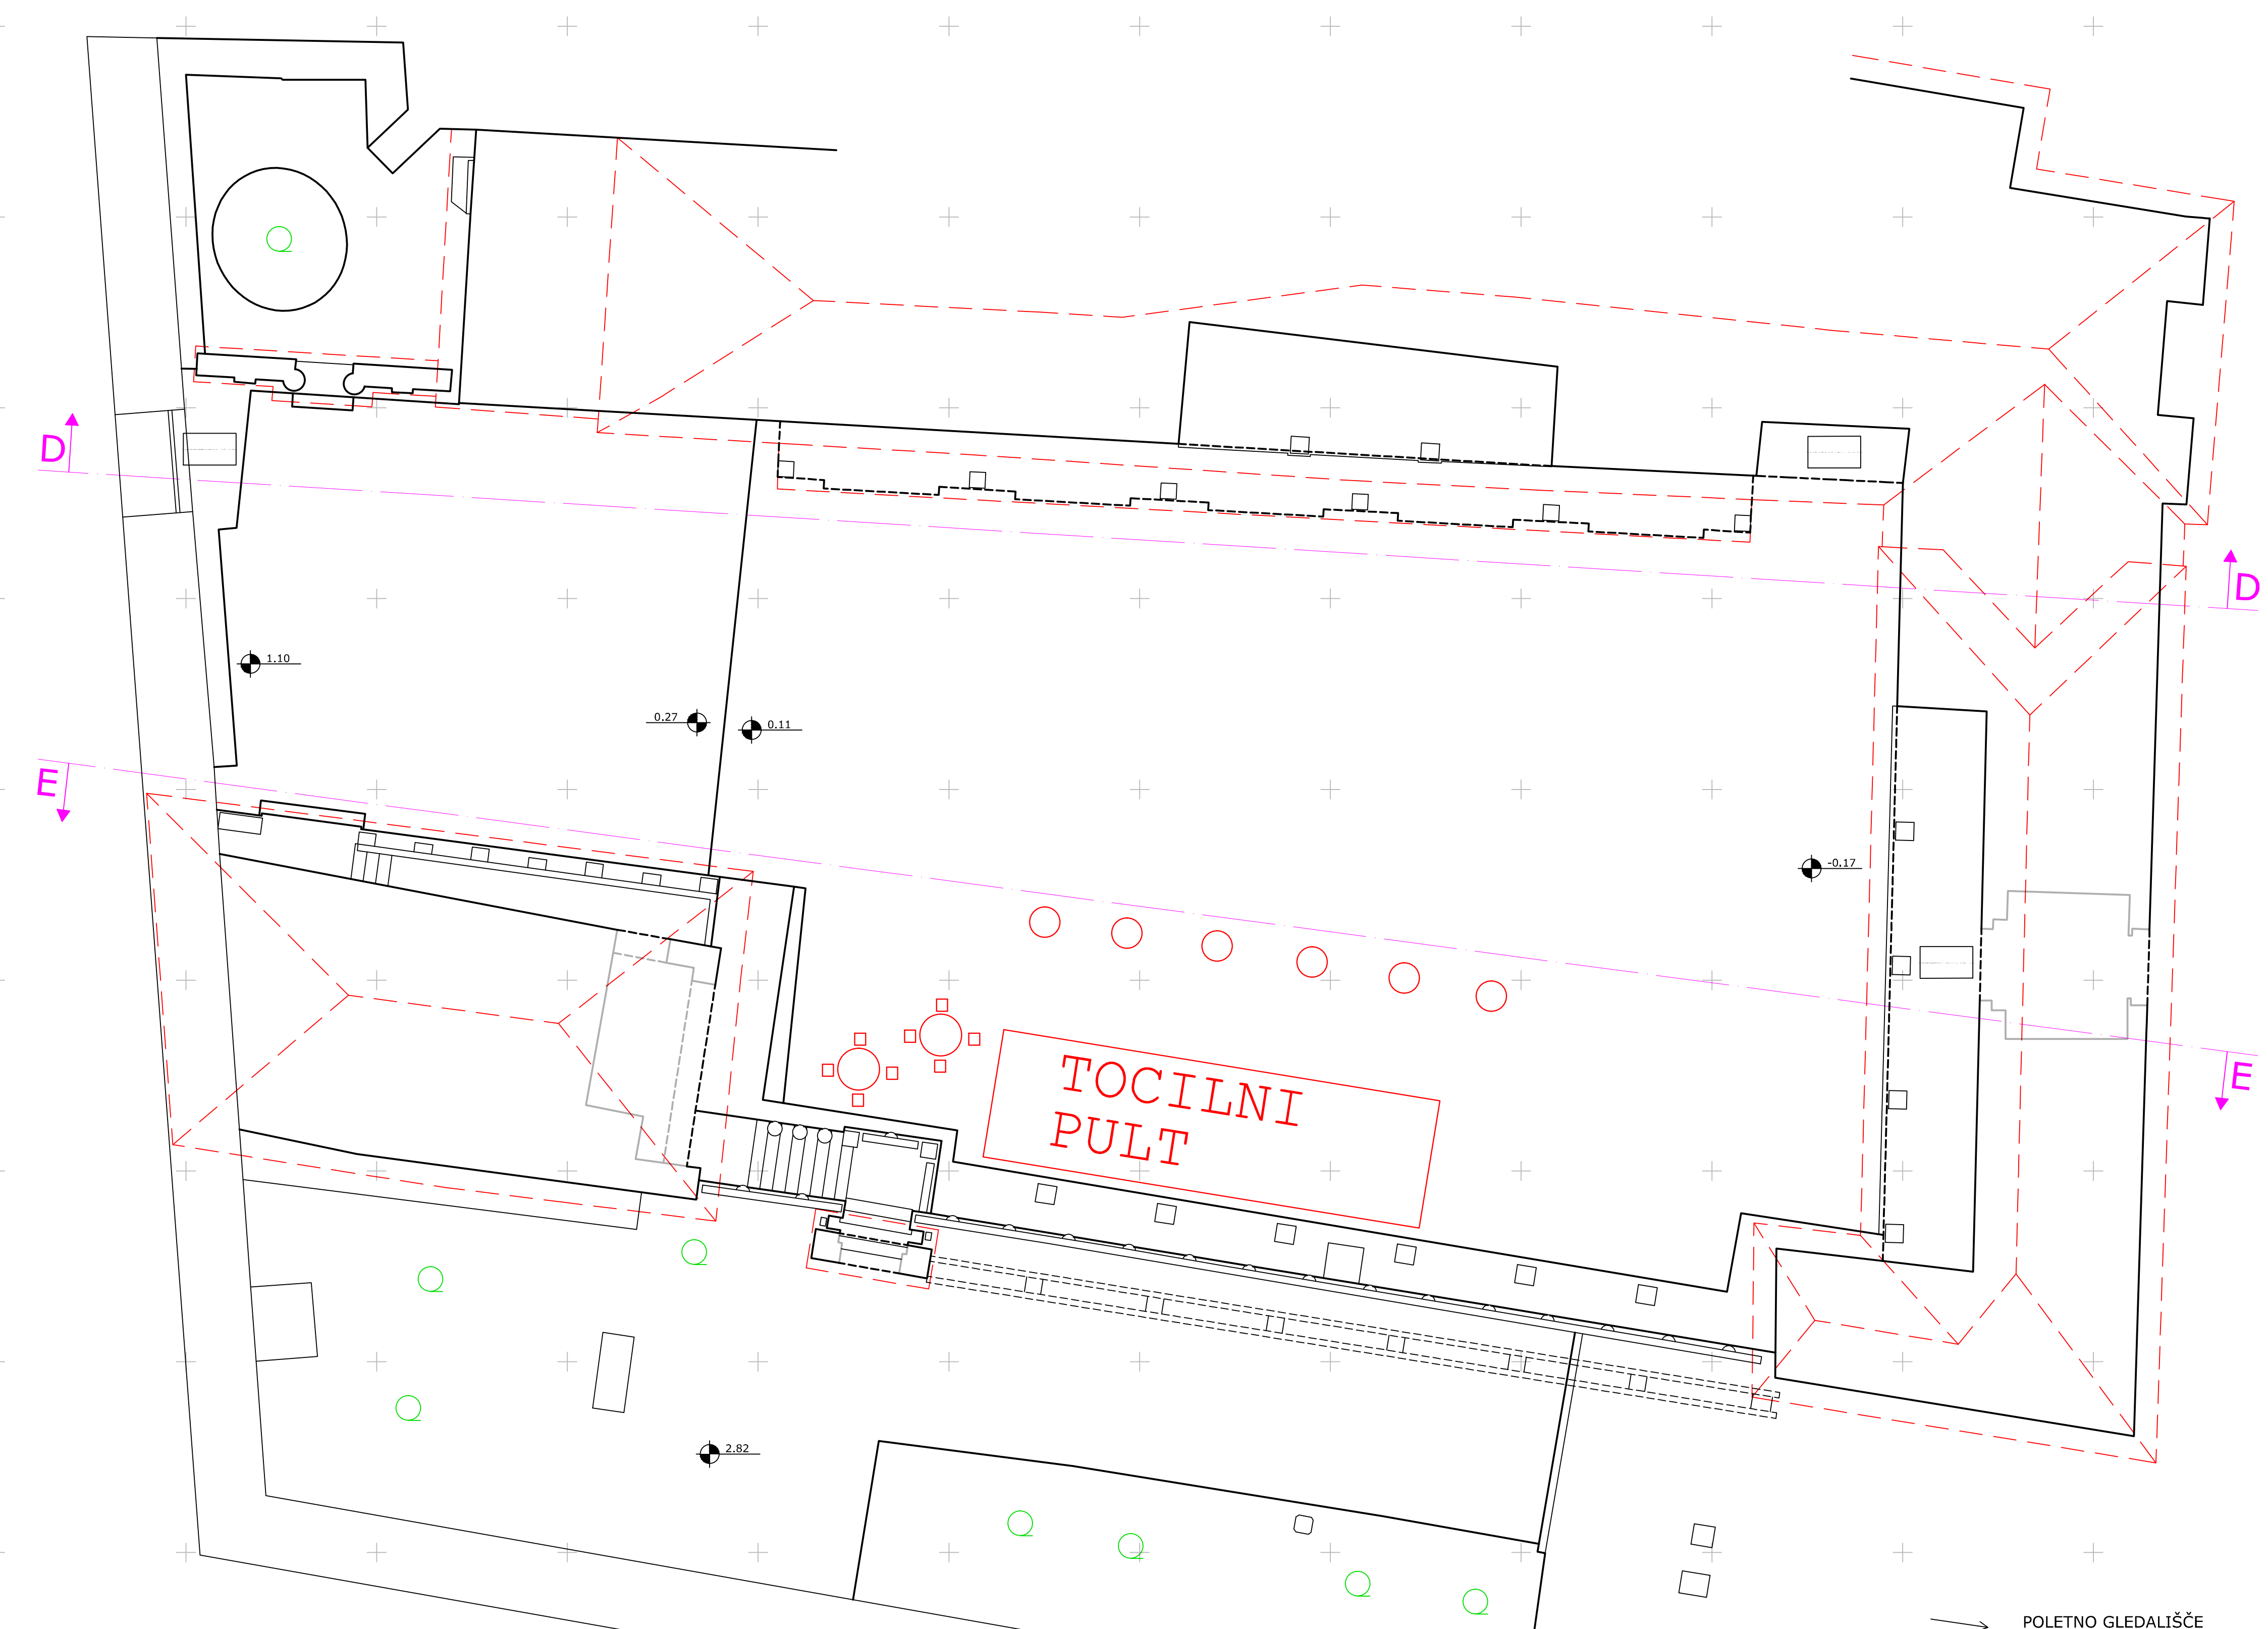

TLORISNI POGLED
TOP VIEW

POLETNO GLEDALIŠČE
SUMMER THEATRE

?Fϕ5B?9žDF98J9F>9	
?Fϕ5B?9ž7CI FHM5F8	
TLORISNI POGLED / TOP VIEW	
M = 1:100	0 1 2,5 5 10m
5F<4H?H FB=B5 FHB5 DC8@5; =; 9C89HG?9; 5 DCGB9H?5	
FEBRUAR 2013	
8.; ; 7CBGI @HB; žX"c"žDj cj Uřbý_U, ž@1 V'UbU	